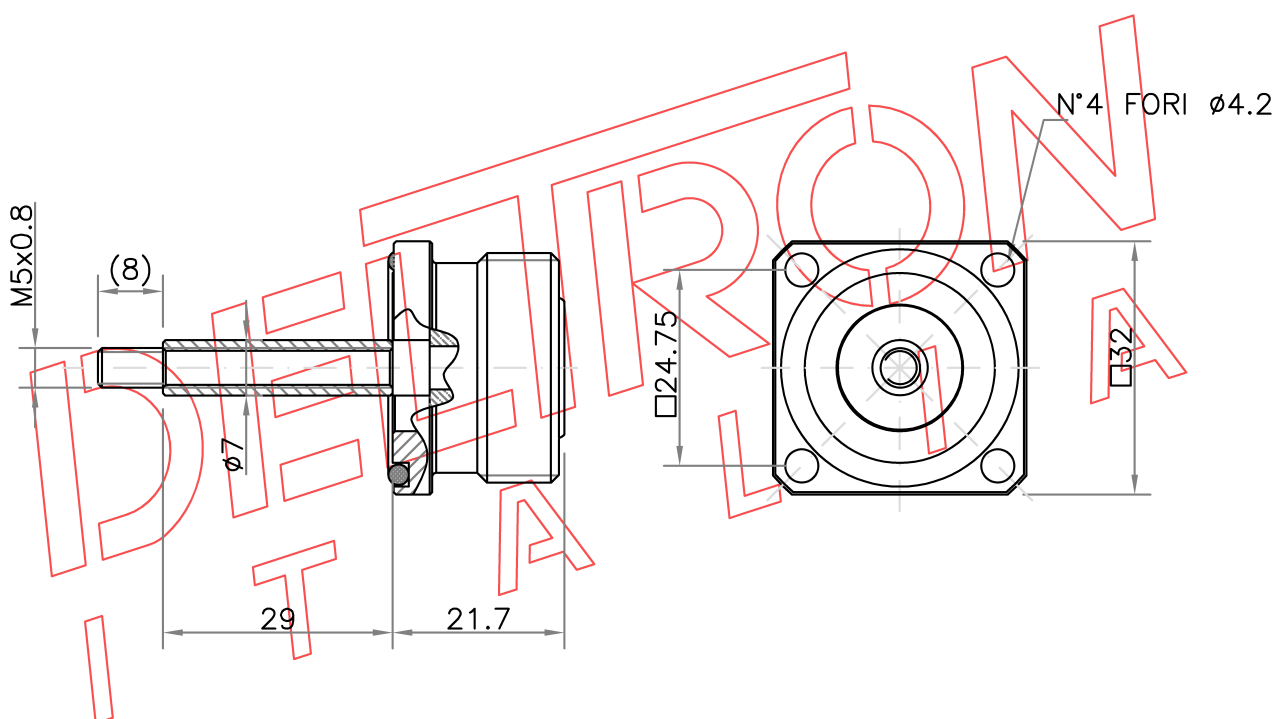

Codice - Code

DE430015

DELTRON
ITALIA SRL

Descrizione - Description

Connettore 7/16 femmina da pannello contatto fisso M5x37 - 7/16 female panel connector M5x37 fixed contact

Materiale - Material

Corpo - Body

Ottone - Brass EN12164-CW614N

Contatto centrale - Central contact

Bronzo - Bronze CuSn8 EN12163

Isolante - Insulator

PTFE - PTFE

O-Ring - O-Ring

Silicone - Silicon

Finitura - Finish